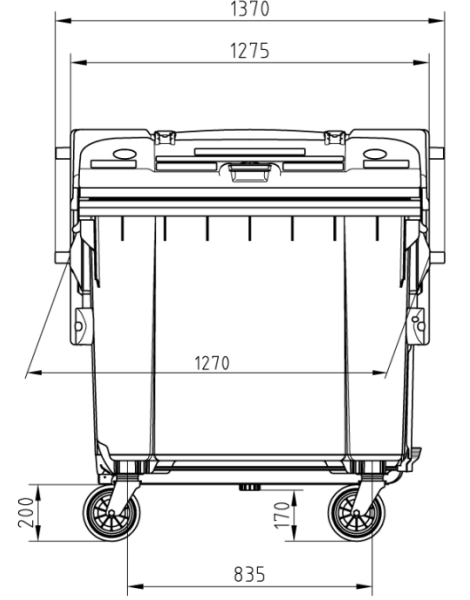

## Özellikleri

Nominal Hacmi	Net Ağırlığı	Yük Kapasitesi	İzin Verilen Toplam Ağırlığı
1.100 litre	~ 65 kg.	440 kg.	510 kg.