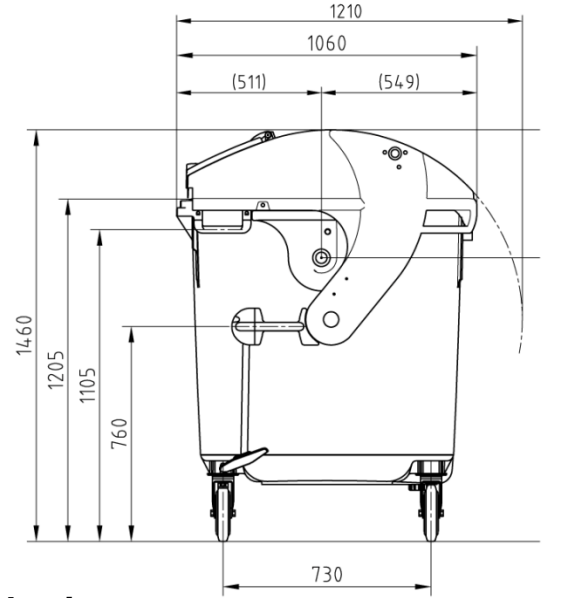

## Özellikleri

Nominal Hacmi	Net Ağırlığı	Yük Kapasitesi	İzin Verilen Toplam Ağırlığı
1.100 litre	~ 65 kg.	440 kg.	510 kg.