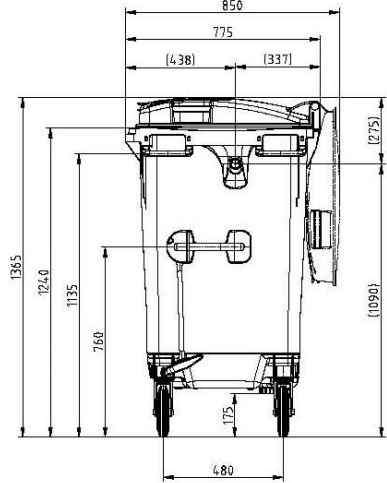

SULO

770 Lt.lik PLASTİK ÇÖP KONTEYNERİ

SULO 770

DÖRT TEKERLEKLİ KONTEYNER SİSTEMLERİ

Malzeme ve Tasarım

- Polimer komponentlerinin enjeksiyonu ile özel tasarlanmış ve yüksek yoğunluklu polietilenden (HDPE) kalıplanmıştır.
- Çürümeye, donmaya, organik atıklara, sıcaklığa ve bir çok kimyasala karşı dirençlidir.
- Güneş ışınlarına ve donmaya karşı dayanıklı olup, özel UV dengesi eskimeye karşı direnç sağlar.
- Kadmiyum katkı maddesi yoktur, çevre dostudur.
- Metal aksamları korozyona dayanıklıdır.
- Tekerlekleri sessiz dönme özelliğine sahiptir. İki fren tertibatlıdır.
- Avrupa normlarına ve RAL GZ 951/1 standardına uygundur.
- Tüm parçaları yüksek kaliteli olup, uzun ömürlüdür.
- Tüm parçaları geri dönüştürülebilir özelliktedir.
- Temizliği ve bakımı kolaydır.
- Estetik, şık görünümlüdür.

Kalitesi

- EN 840 ve RAL GZ 951/1 standartlarına uygundur.
- Bağımsız kuruluşların laboratuvarlarında kalite kontrol testleri yapılmaktadır.

Güvenlik ve Taşınması

- Boşaltım sırasında güvenliği artırmak için geniş kaldırma yeri güçlendirilmiştir.
- Kaldırma aparatının tutma yeri dayanıklılık için petek şeklindedir.
- En ağır yük durumunda bile kolayca ve güvenli olarak taşınır.
- Kolay kullanım için kapağın önünde ve yanlarında tutamaklar bulunmaktadır.
- Kapağı sağlam ve hafiftir, kolayca açılıp kapanır.
- Manevrası güvenli ve kolaydır.
- Taşıma kolu gövde üzerindedir.
- Gerektiğinde içte biriken suları boşaltmak için tabanda tahliye deliği ve kapağı vardır.
- Yüzey yapısı ve iç kısımdaki yuvarlak köşeleri ile kolay temizlenir.

Özellikleri

Hacmi	Net Ağırlık	Yük Kapasitesi	Toplam Ağırlığı
770 litre	46 kg	310 kg	360 kg

Renk Seçenekleri

Türkiye Temsilcisi ve Distribütörü:

ESMAN ÇEGA Esmen Çevresel Ekipmanlar
Güvenlik Araçları ve Sistemleri San. ve Tic.Ltd.Şti.
İkitelli OSB. Metal İş Sanayi Sitesi, 9.Blok, No:4-6-8-10
34490 Başakşehir - İstanbul