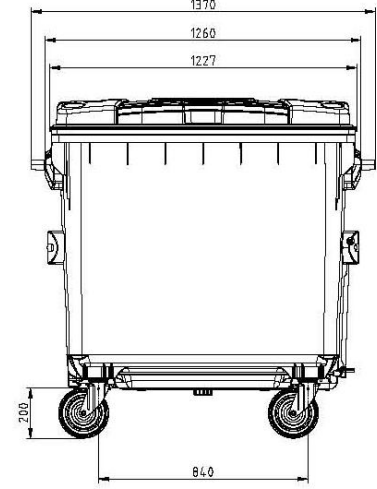

SULO

770 Lt.lik PLASTİK ÇÖP KONTEYNERİ

SULO 770

DÖRT TEKERLEKLİ KONTEYNER SİSTEMLERİ

Malzeme ve Tasarım

- Polimer komponentlerinin enjeksiyonu ile özel tasarlanmış ve yüksek yoğunluklu polietilenden (HDPE) kalıplanmıştır.
- Çürümeye, donmaya, organik atıklara, sıcaklığa ve bir çok kimyasala karşı dirençlidir.
- Güneş ışınlarına ve donmaya karşı dayanıklı olup, özel UV dengesi eskimeye karşı direnç sağlar.
- Kadmiyum katkı maddesi yoktur, çevre dostudur.
- Metal aksamları korozyona dayanıklıdır.
- Tekerlekleri sessiz dönme özelliğine sahiptir. İki fren tertibatlıdır.
- Avrupa normlarına ve RAL GZ 951/1 standardına uygundur.
- Tüm parçaları yüksek kaliteli olup, uzun ömürlüdür.
- Tüm parçaları geri dönüştürülebilir özelliktedir.
- Temizliği ve bakımı kolaydır.
- Estetik, şık görünümlüdür.

Özellikleri

Hacmi	Net Ağırlık	Yük Kapasitesi	Toplam Ağırlığı
770 litre	46 kg	310 kg	360 kg

Renk Seçenekleri

Türkiye Temsilcisi ve Distribütörü:

ESMAN ÇEGA Esmen Çevresel Ekipmanlar
Güvenlik Araçları ve Sistemleri San. ve Tic.Ltd.Şti.
İkitelli OSB. Metal İş Sanayi Sitesi, 9.Blok, No:4-6-8-10
34490 Başakşehir - İstanbul